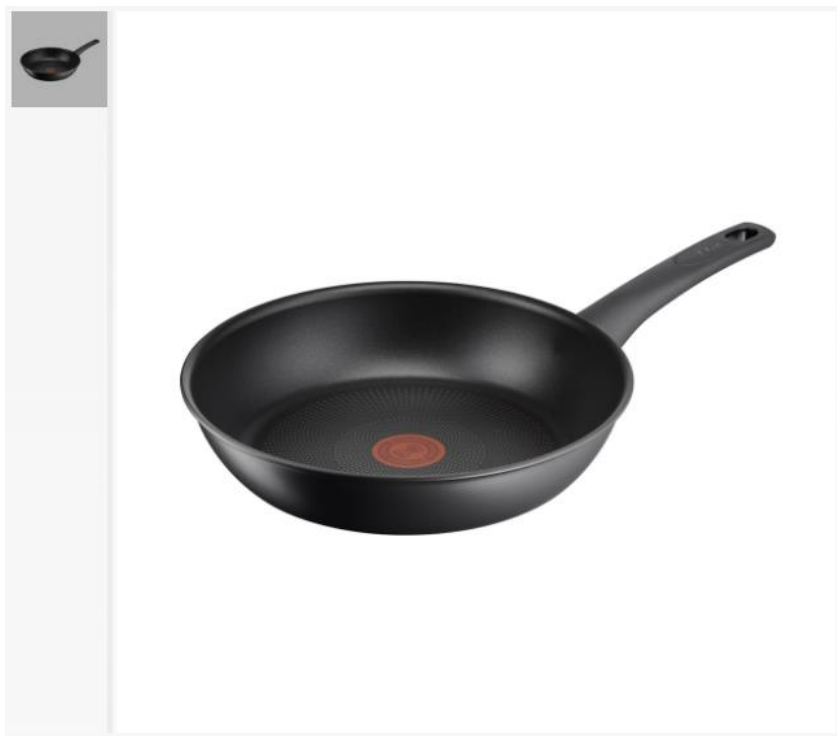

IHインスパイア ジェットグレー フライパン 24cm

【生産終了】

G30404

抜群のコーティングの耐久性と熱伝導性。
深め設計だからワンランク上の自由自在な調理が可能に。
キッチンに落ち着きを与えるダークグレー色。

【チタン・フォース コーティング】

・高い耐久性を実現した「チタン・フォース コーティング」で、使い始めのこびりつきにくさが長く続きます。

【料理をもっとおいしくする「お知らせマーク」】

- ・マークの模様が消えたら、予熱完了・適温の合図。
- ・食材を入れるベストタイミングが目で見分かります。

【優れた熱伝導の底面でおいしく調理】

- ・すばやく均一な熱伝導で、食材の旨味を封じ込めます。

<p>製品サイズ(約)</p>	<p>幅(mm) : 430 奥行き(mm) : 257 高さ(mm) : 76 重量(g) : 807 深さ(mm) : 57 本体内径(mm) : 240 満水容量(L) : 2.4</p>
<p>素材</p>	<p>本体 : アルミニウム合金 底 : アルミニウム合金+ステンレス鋼(クロム16%) 取っ手 : フェノール樹脂 ティファールはPFOA・鉛・カドミウム不使用。 安心してご使用いただけます。</p>
<p>原産国</p>	<p>フランス</p>
<p>熱源</p>	<div style="display: flex; flex-wrap: wrap; justify-content: space-around; text-align: center;"> <div style="margin: 5px;"> ガス</div> <div style="margin: 5px;"> 電気プレート コイル</div> <div style="margin: 5px;"> セラミック ヒーター</div> <div style="margin: 5px;"> ハロゲン ヒーター</div> <div style="margin: 5px;"> IH (電磁調理器)</div> <div style="margin: 5px;"> 100V- 200V 100V-200V 対応</div> </div>
<p>食洗機</p>	<p>可 食器洗い機をご利用される場合は、食器洗い機、およびご使用される洗剤の取扱説明書や使用上の注意をご確認のうえ、従ってください。</p>
<p>その他の特徴・使用上の注意</p>	<p>IH(電磁調理器)・ガス火を含む、いずれの熱源にも使えます。 金属製のフライ返し等の調理器具は、コーティング面にキズをつけないよう、角の丸いものをご使用ください。 より長くお使いいただくためには、ナイロン樹脂製か木製のものを使用されることをおすすめします。</p>