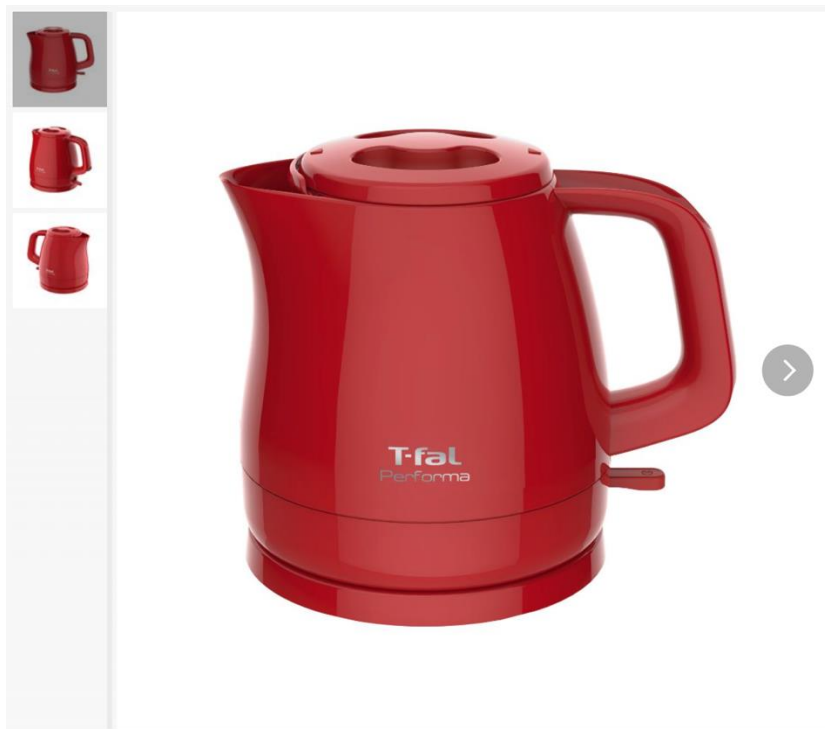

パフォーマ レッド 0.8L 【生産終了】

KO1535JP

オンライン限定アイテム。
毎日使うものだから軽量シンプルタイプ。

片手でラクラク、軽くてコンパクト0.8L。手軽に使える0.8L。
ふたが完全に取り外しできる。

【その他の機能】

- ・空だき防止。
- ・自動電源オフ。

製品サイズ(約)	幅(mm) : 220 奥行き(mm) : 160 高さ(mm) : 190 重量(g) : 750 コードの長さ(m) : 1.3 容量(mL) : 800
個装サイズ(約)	幅(mm) : 220 奥行き(mm) : 187 高さ(mm) : 182 重量(g) : 995
原産国	中国
沸騰時間	カップ一杯(140mL) : 1分02秒 満水 : 4分22秒
性能(定格、製品仕様)	電圧 : 100V 消費電力 : 1250W 周波数 : 50-60Hz
保証情報	あり(1年)