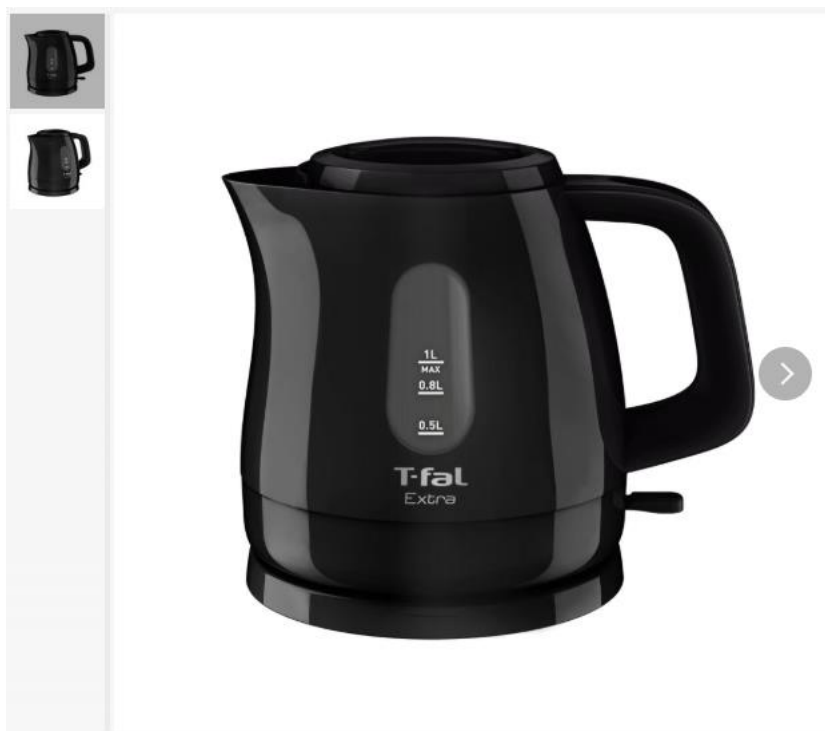

エクストラ ブラック 1.0L 【生産終了】

KO1718JP

軽くてコンパクト、たっぷり1.0L。

【たっぷり1.0L】

・軽量コンパクトなのに、たっぷり1.0L。コーヒーやお茶だけでなく、パスタなど料理用の大量のお湯もすぐに沸かせて時短に。

【湯量を確認できる窓】

・本体側面の窓で湯量が確認できるので、給水のタイミングがわかりやすい。

【ワンタッチでお湯が沸かせる】

- ・取っ手下のスイッチを押すだけ。
- ・お湯が沸くと自動的にスイッチが切れるので安心です。

【他にも便利な機能が色々】

- ・フタが取り外せるので、給水しやすく、内側のお手入れが簡単。
- ・フィルターは取り外しができ、簡単に洗うことができます。
- ・本体を360°どこからでもベースにセットすることができます。
- ・ステンレス底面でお手入れ簡単。

<p>製品サイズ(約)</p>	<p>・ 本体</p> <p>幅(mm) : 215 奥行き(mm) : 165 高さ(mm) : 190 重量(g) : 850 コードの長さ(m) : 1.3 容量(mL) : 1,000</p> <p>・ 本体(ベースを除く)</p> <p>幅(mm) : 215 奥行き(mm) : 165 高さ(mm) : 170 重量(g) : 620</p>
<p>個装サイズ(約)</p>	<p>幅(mm) : 189 奥行き(mm) : 219 高さ(mm) : 184 重量(g) : 1,070</p>
<p>原産国</p>	<p>中国</p>
<p>沸騰時間</p>	<p>カップ一杯(140mL) : 58秒 満水 : 4分46秒</p>
<p>性能(定格、製品仕様)</p>	<p>電圧(V) : 100 消費電力(W) : 1,250 周波数(Hz) : 50/60 温度ヒューズ : 192</p>
<p>保証情報</p>	<p>あり(1年)</p>